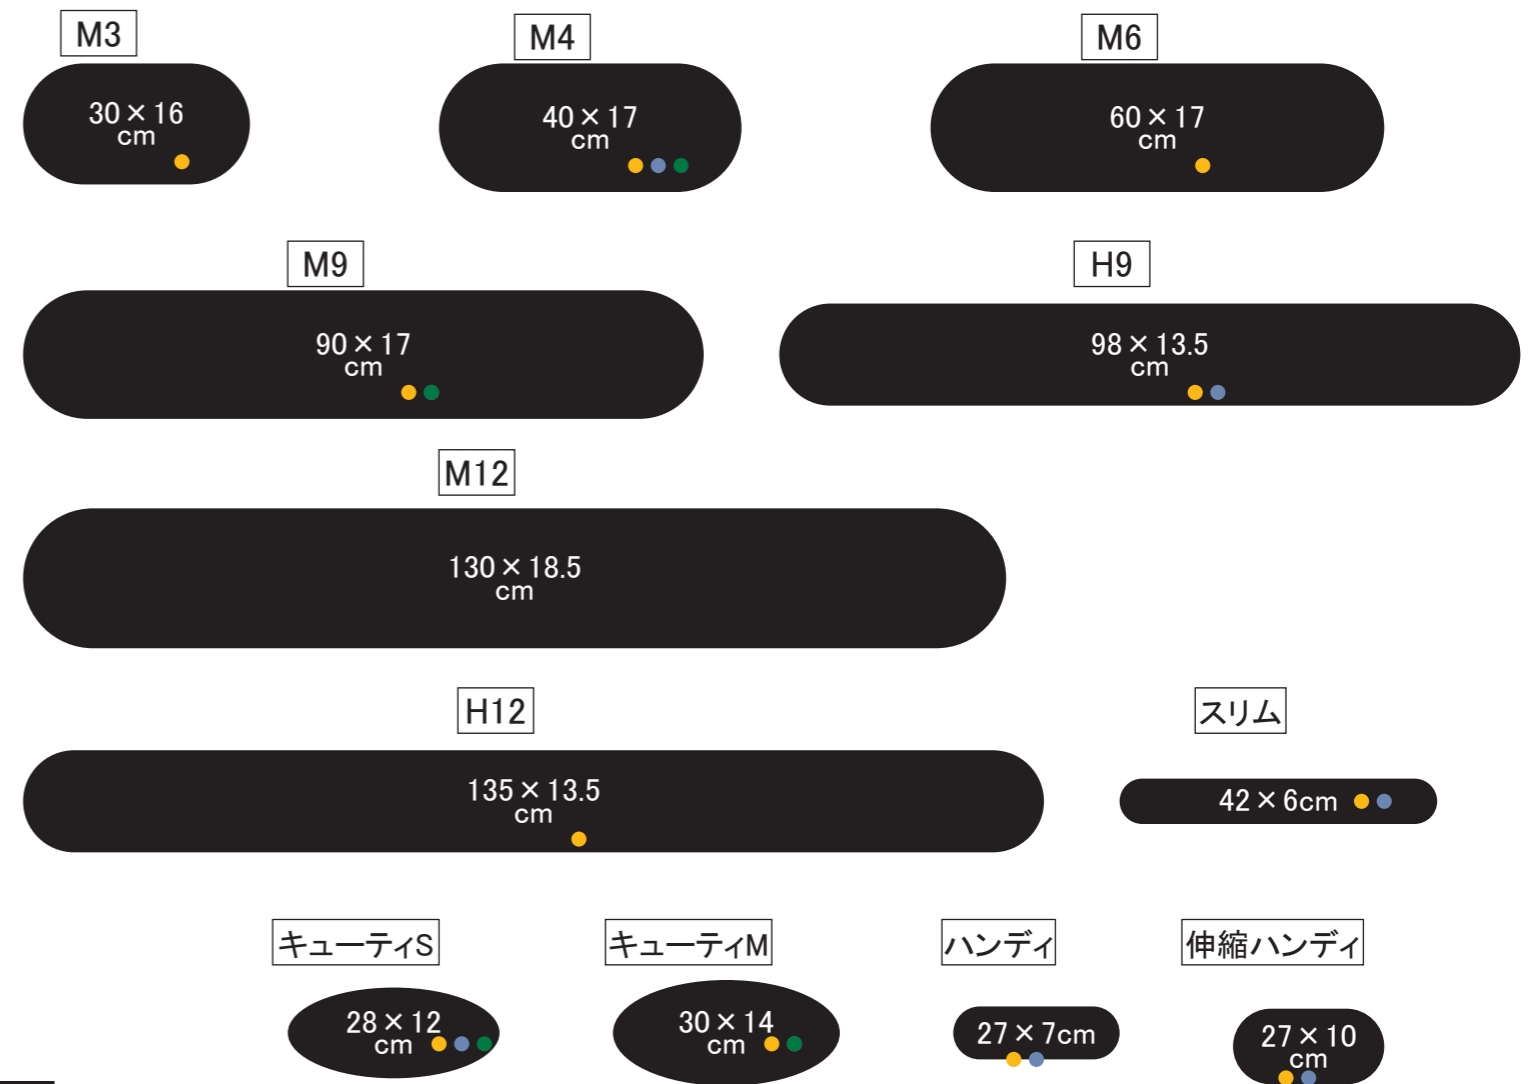

# OFFICE CLEAN SERVICE マット & モップ サイズ表

■ マット (cm)

SS	(65×80)
S	(75×90)
M	(90×120)
L	(90×150)
WM	(120×180)
WL	(150×180)
WS	(75×180)
TL	(150×240)
3L	(90×300)
5L	(90×500)

■ モップ (cm)

M3	(30×16)
M4	(40×17)
M6	(60×17)
M9	(90×17)
M12	(130×18.5)
H9	(98×13.5)
H12	(135×13.5)
スリム	(42×6)
S	(28×12)
M	(30×14)
ハンディ	(22×7)
伸縮ハンディ	(20×10)

※サイズはキャンパスのサイズです。

サイズ (cm)

UNIMAT LIFE  
<http://www.unimat-life.co.jp>