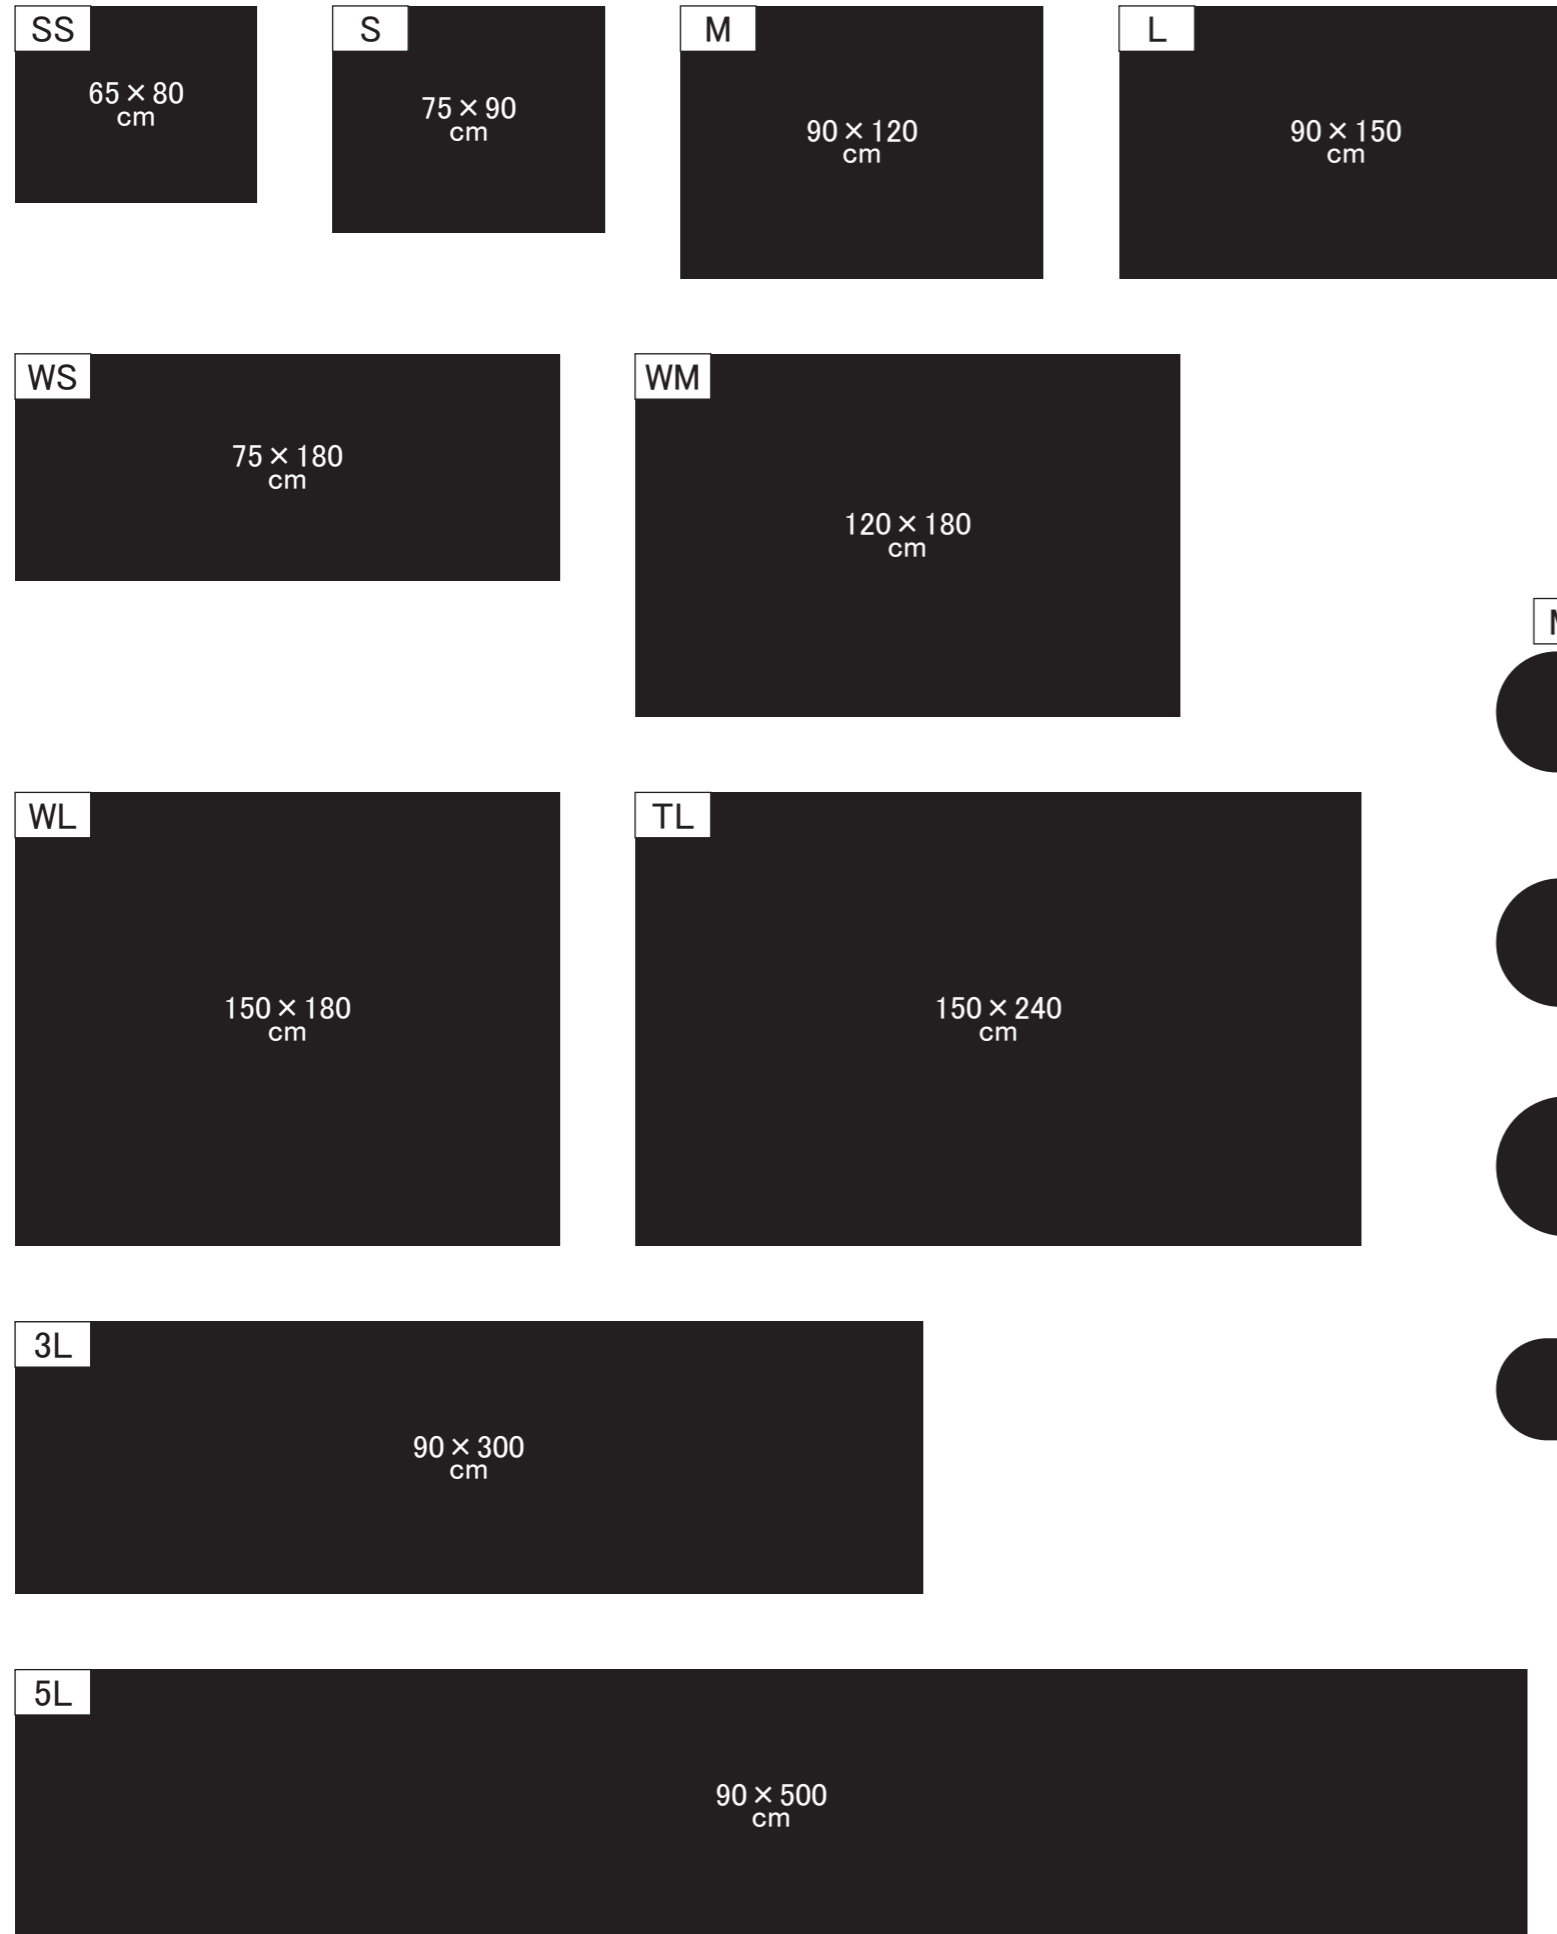

# OFFICE CLEAN SERVICE マット & モップ サイズ表

■ マット (cm)

SS	(65×80)
S	(75×90)
M	(90×120)
L	(90×150)
WM	(120×180)
WL	(150×180)
WS	(75×180)
TL	(150×240)
3L	(90×300)
5L	(90×500)

■ モップ (cm)

M3	(30×16)
M4	(40×17)
M6	(60×17)
M9	(90×17)
M12	(130×18.5)
H9	(98×13.5)
H12	(135×13.5)
スリム	(42×6)
S	(28×12)
M	(30×14)
ハンディ	(22×7)
伸縮ハンディ	(20×10)

※サイズはキャンパスのサイズです。

サイズ (cm)

UNIMAT LIFE  
<http://www.unimat-life.co.jp>